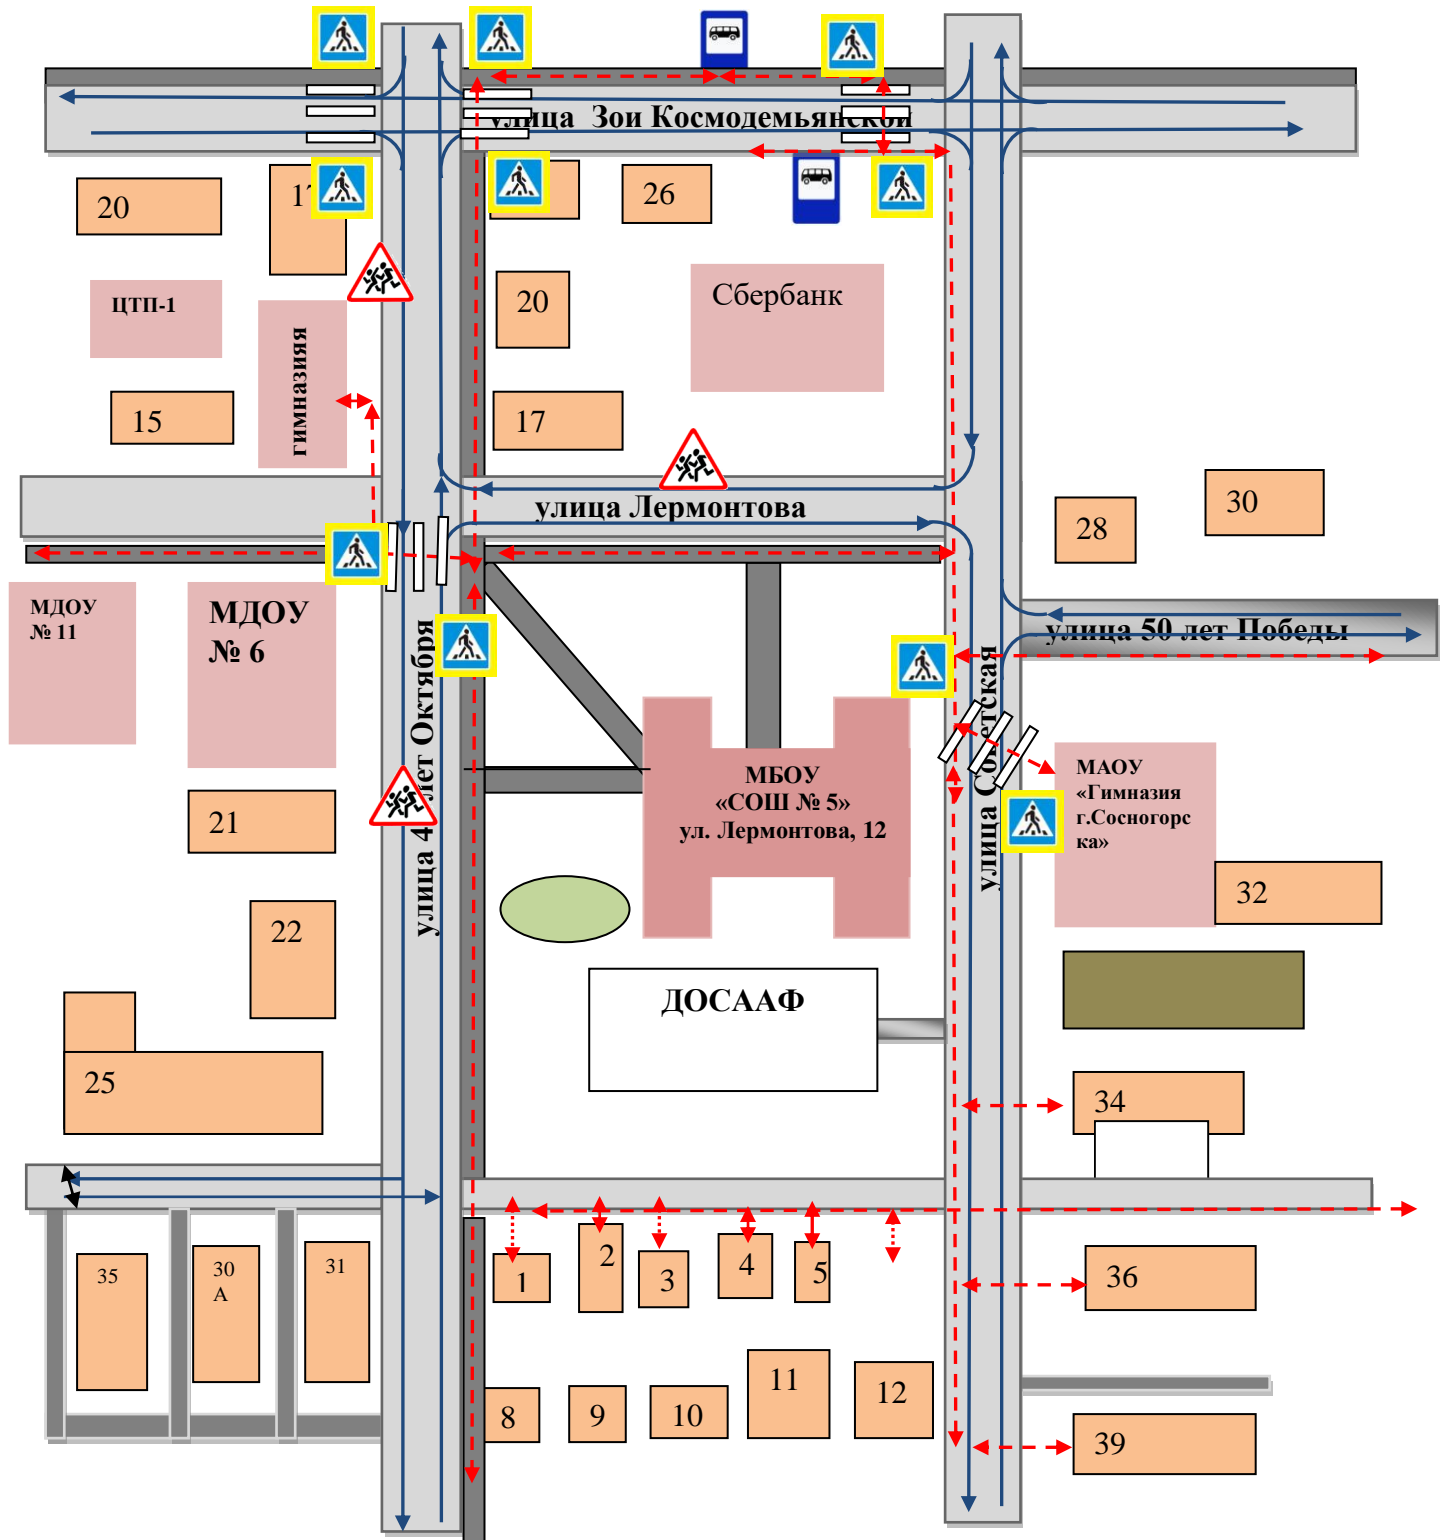

**План-схема района расположения МАОУ «Гимназия при Главе МР «Сосногорск»,  
пути движения транспортных средств и детей (учеников)**

- жилая застройка
- проезжая часть
- тротуар
- движение транспортных средств
- движение детей (учеников) в (из) МАОУ «Гимназия г.Сосногорска»

**Схема организации дорожного движения в непосредственной близости от образовательного учреждения с размещением соответствующих технических средств, маршруты движения детей и расположение парковочных мест**

Ул.Советская,д.32, корп.1  
Первое здание Гимназии

Ул. 40 лет Октября, д.19  
Второе здание Гимназии

-  - стоянка
-  - направление движения детей от остановки частных транспортных средств
-  - направление движения детей от остановки маршрутных транспортных средств
-  - ограждение ОУ
-  - пешеходное ограждение
-  - движение транспортных средств