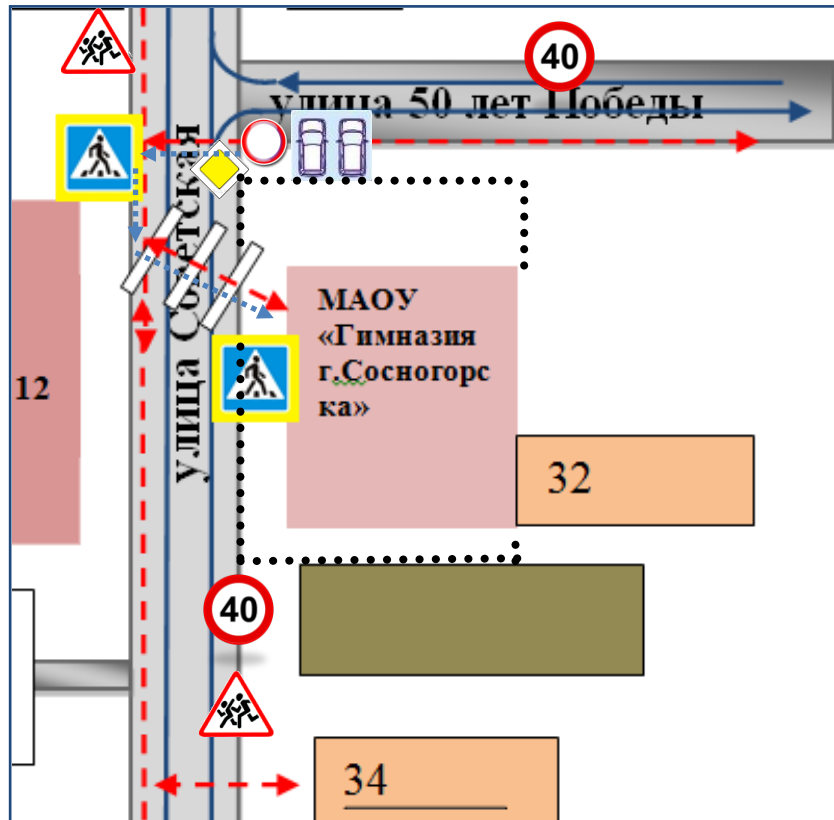

**План-схема района расположения МАОУ «Гимназия при Главе МР «Сосногорск»,  
пути движения транспортных средств и детей (учеников)**

- жилая застройка
- проезжая часть
- тротуар
- движение транспортных средств
- движение детей (учеников) в (из) МАОУ «Гимназия г.Сосногорска»

**Схема организации дорожного движения в непосредственной близости от образовательного учреждения с размещением соответствующих технических средств, маршруты движения детей и расположение парковочных мест**

Ул.Советская,д.32, корп.1  
Первое здание Гимназии

Ул. 40 лет Октября, д.19  
Второе здание Гимназии

-  - стоянка
-  - направление движения детей от остановки частных транспортных средств
-  - направление движения детей от остановки маршрутных транспортных средств
-  - ограждение ОУ
-  - пешеходное ограждение
-  - движение транспортных средств